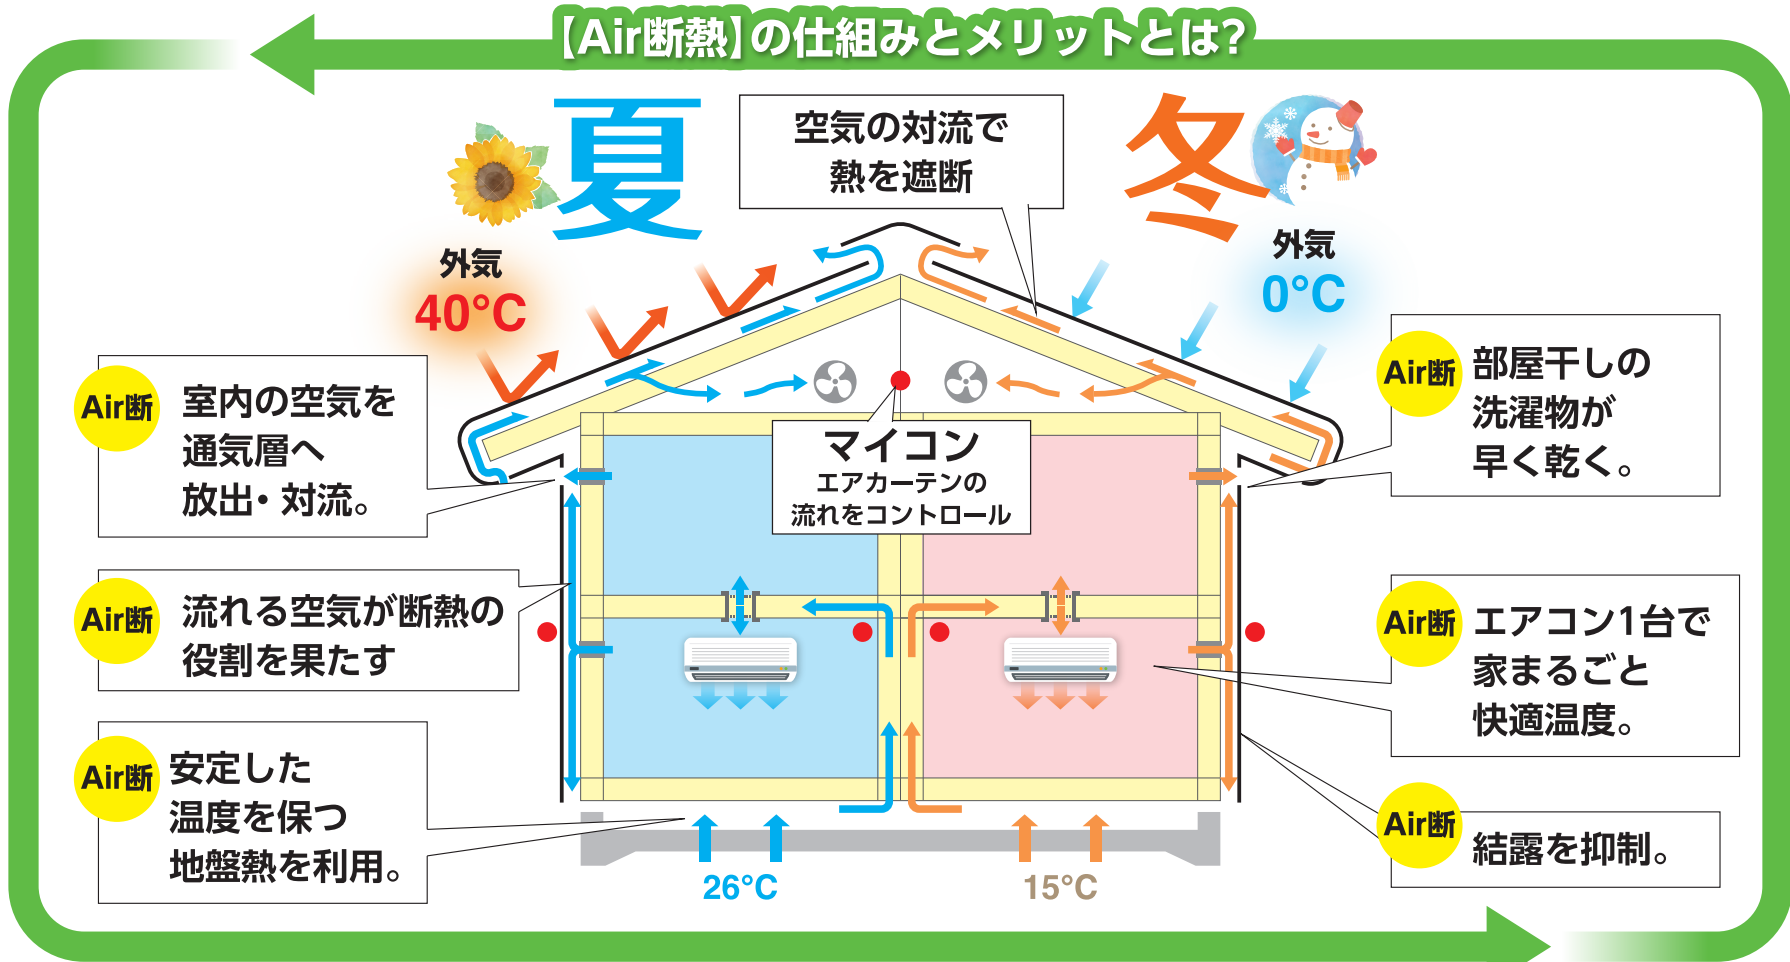

もしその家が、冬の底冷えがひどかったら... 結露がひどく劣化しやすかったら...

見えないものですが、構造が作り出す「空気感」はとても大切です。

快適な構造は家族を守り、家も守ってくれます。

私たちは、そこに暮らすご家族の健やかな暮らしと快適な空間づくりを徹底的に追及しています。

建築業許可 愛知県知事許可(般-21)第62600号 注文住宅・店舗・設計・施工

モノリスホーム・(有)野牧建築

〒480-1204 愛知県瀬戸市北丘町243-3

平屋ならではのワンフロアの居住性の良さに足したい要素はなにか。
たくさんの「うれしい」を生む土台は「健康」。
モノリスホームで住んでからも嬉しいが続く住まいを作ってみませんか？
こんな暮らしがしたいという夢を叶え、それぞれのライフスタイルを応援します。

エアコン1台で全館空調のように快適。

【Air断熱】の仕組みとメリットとは？

完成見学会を開催します！現地でご体感ください！

10/23土・24日 10:00~16:00